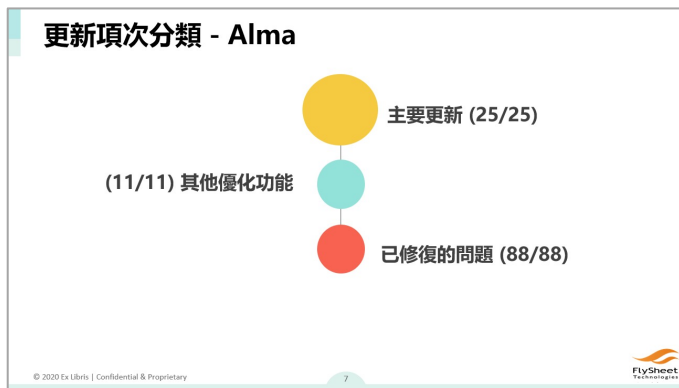

▶▶▶ 最新資訊同步

每月一次的Release note說明