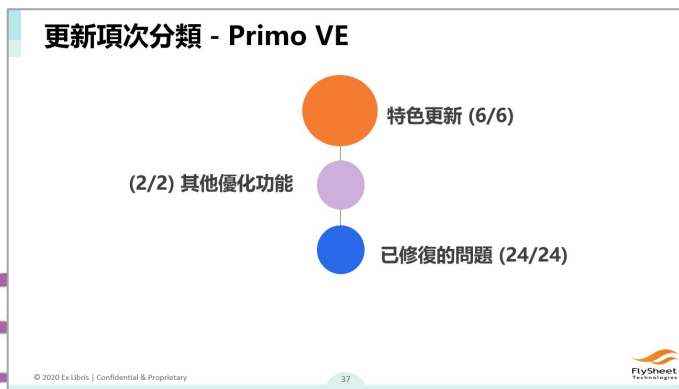

▶▶▶ 最新資訊同步

每月一次的Release note說明