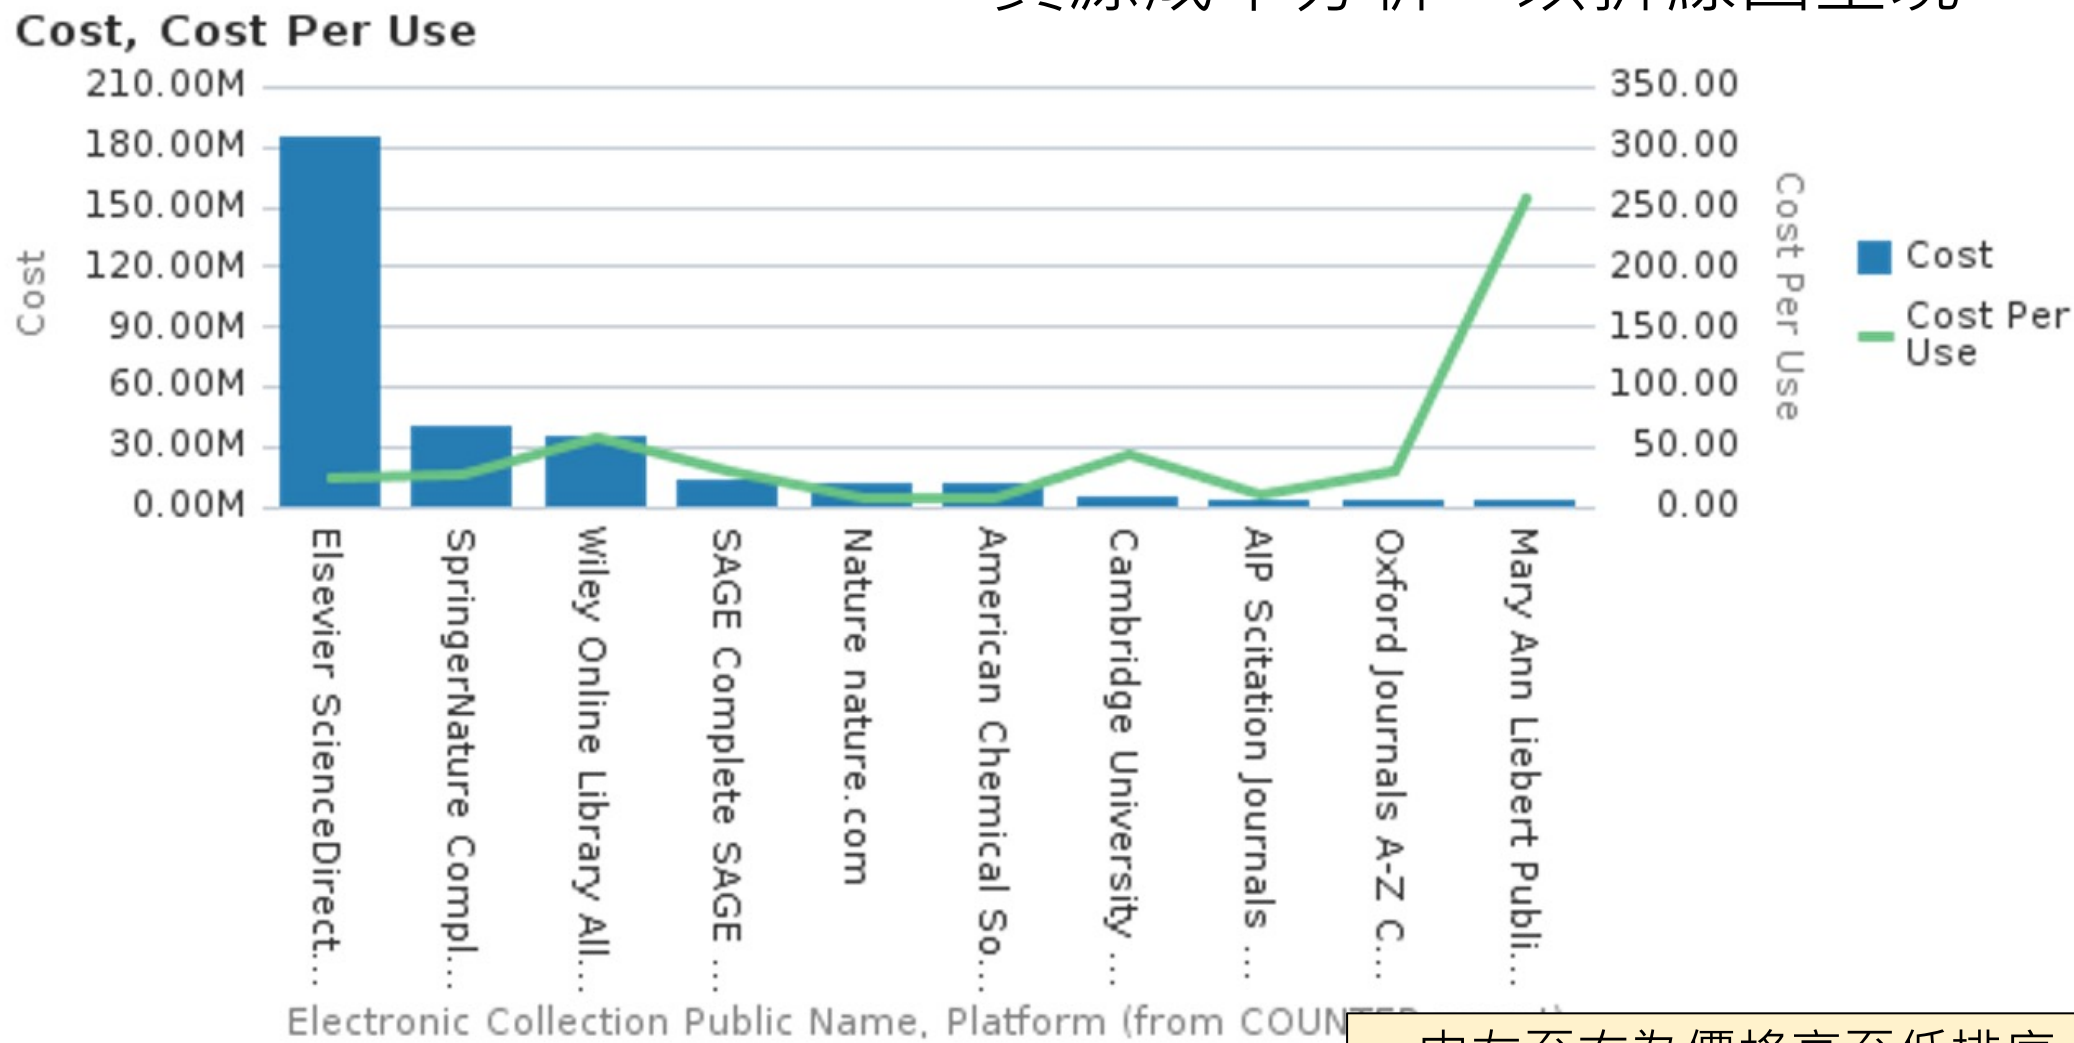

Analytics 資源決策

資源成本分析 - 以折線圖呈現

由左至右為價格高至低排序，可以看到
點越高代表使用量低但花費的金額高