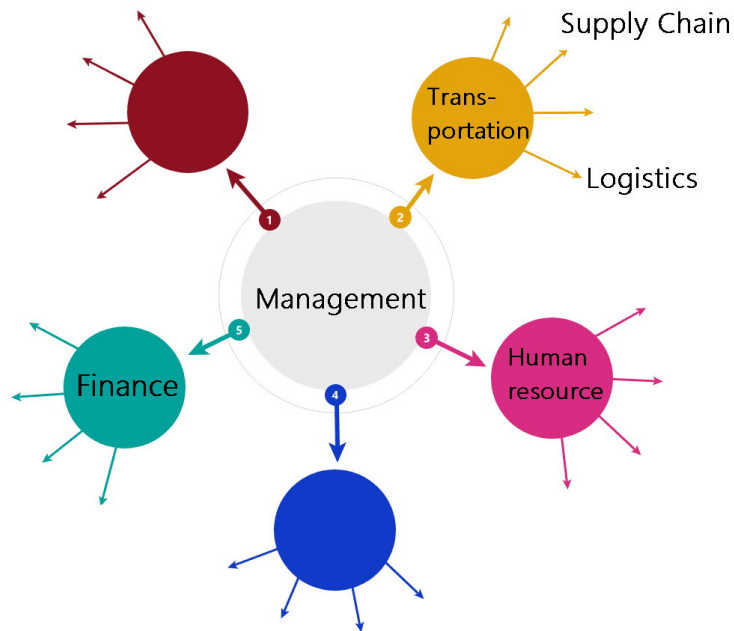

02

蒐集資料的方法

蒐集資料SOP

選定主題

選擇一個想要研究的主題

主題太大→縮小範圍

主題太小→擴大範圍

列出與主題相關的所有關鍵字及詞彙

運用Concept mapping

Sonaly Verdín Del Villar A016301B2
 Coyle, J., Langley, C., Novack, R., and Gibson, B. (2008). *Managing supply chains. A logistics approach.* (9th ed.). Canada: Cengage.

擬訂檢索策略

利用布林邏輯組合關鍵字