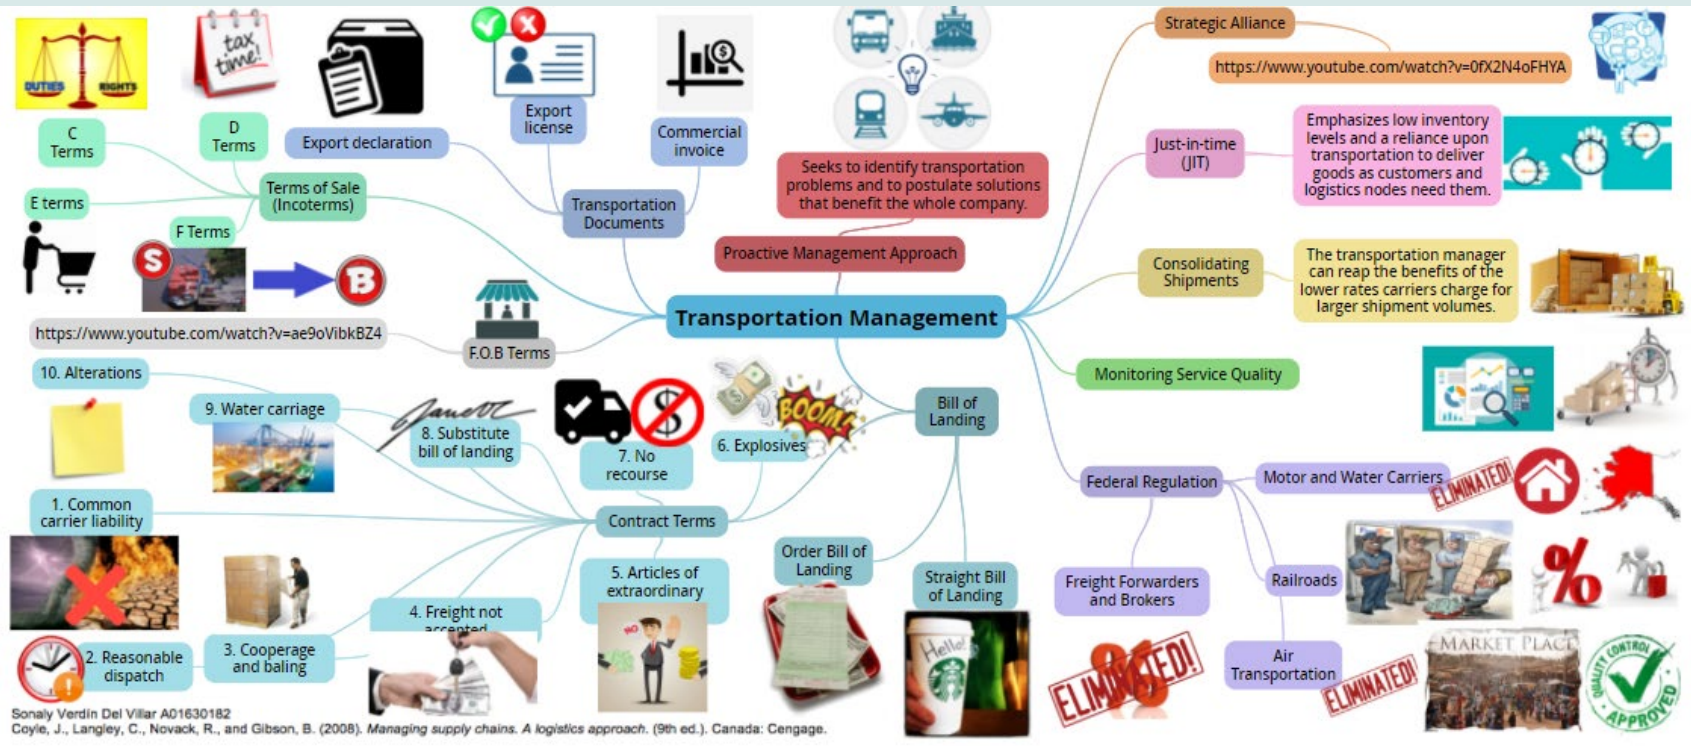

02

蒐集資料的方法

蒐集資料SOP

選定主題

選擇一個想要研究的主題

主題太大→縮小範圍

主題太小→擴大範圍

列出與主題相關的所有關鍵字及詞彙

運用Concept mapping

Sonaly Verdín Del Villar A016301B2
 Coyle, J., Langley, C., Novack, R., and Gibson, B. (2008). *Managing supply chains. A logistics approach.* (9th ed.). Canada: Cengage.

擬訂檢索策略

利用布林邏輯組合關鍵字