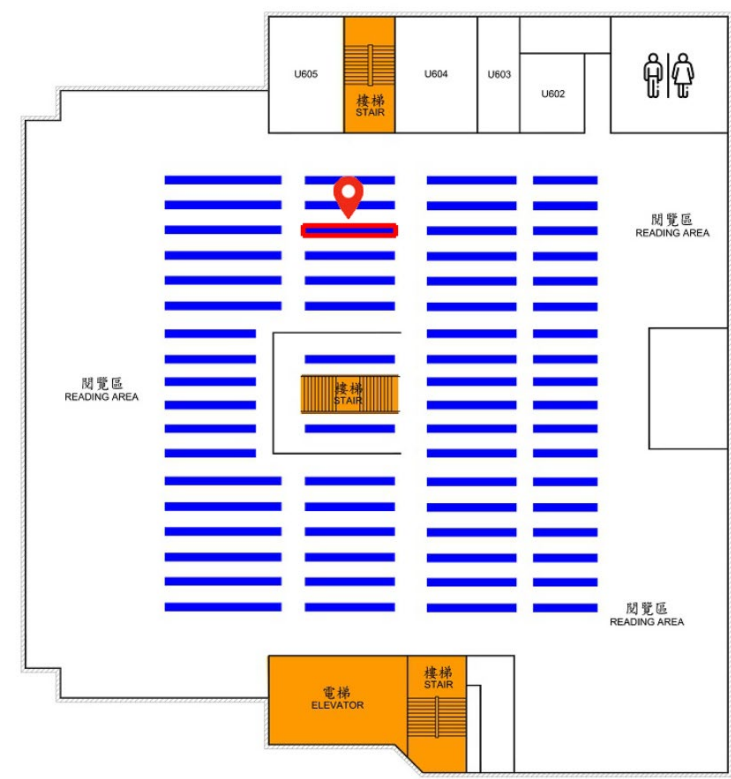

索書號: 494.031 / 8636 狀態: 在架上
條碼: 00002780926 借閱政策: 可借閱

從其他機構中取得 ▾

⑨ 架位圖

📍 書籍所在位置

限縮

雲端圖書館自動化系統-架位圖

You searched for: 494.031 /8636 Shelf: 30

覺生紀念圖書館 6F