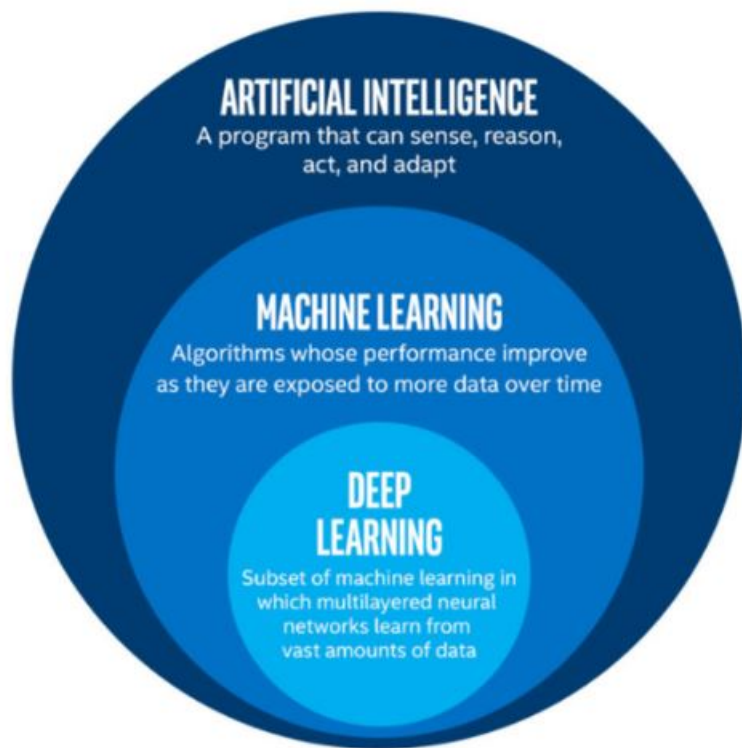

雲端圖書館自動化系統

有系統蒐集資料的工具

圖書館首頁 => 資源 => 雲端圖書館自動化系統

The screenshot shows the homepage of the cloud library automation system. At the top is a dark red navigation bar with links: 檢索首頁, 期刊檢索, 資料庫檢索, 我要推薦, 課程指定用書, 主題館藏, and a menu icon. Below this is a search bar with the placeholder text '輸入檢索詞', a microphone icon, a magnifying glass icon, and the text '進階檢索'. Under the search bar are two dropdown menus: '字詞不相鄰' and '任何欄位'. The main content area is divided into several sections:

02

蒐集資料的方法

蒐集資料SOP

1-選定主題

選擇一個想要研究的主題

主題太大→縮小範圍

主題太小→擴大範圍

列出與主題相關的所有關鍵字及詞彙

範例

- ★人工智慧(Artificial Intelligence = AI)
藉由電腦來執行人類智慧的過程，機器在經過程式設計之後，能表現出與人類類似的智慧。
- ★機器學習(Machine Learning = ML)
透過演算法將收集到的資料進行分類或預測模型訓練。

應用：天氣預測、人臉辨識、指紋辨識、車牌辨識、醫學診斷輔助、測謊、證卷分析、語音處理...等。
- ★深度學習(Deep Learning = DL)
「一種實現機器學習的技術。」