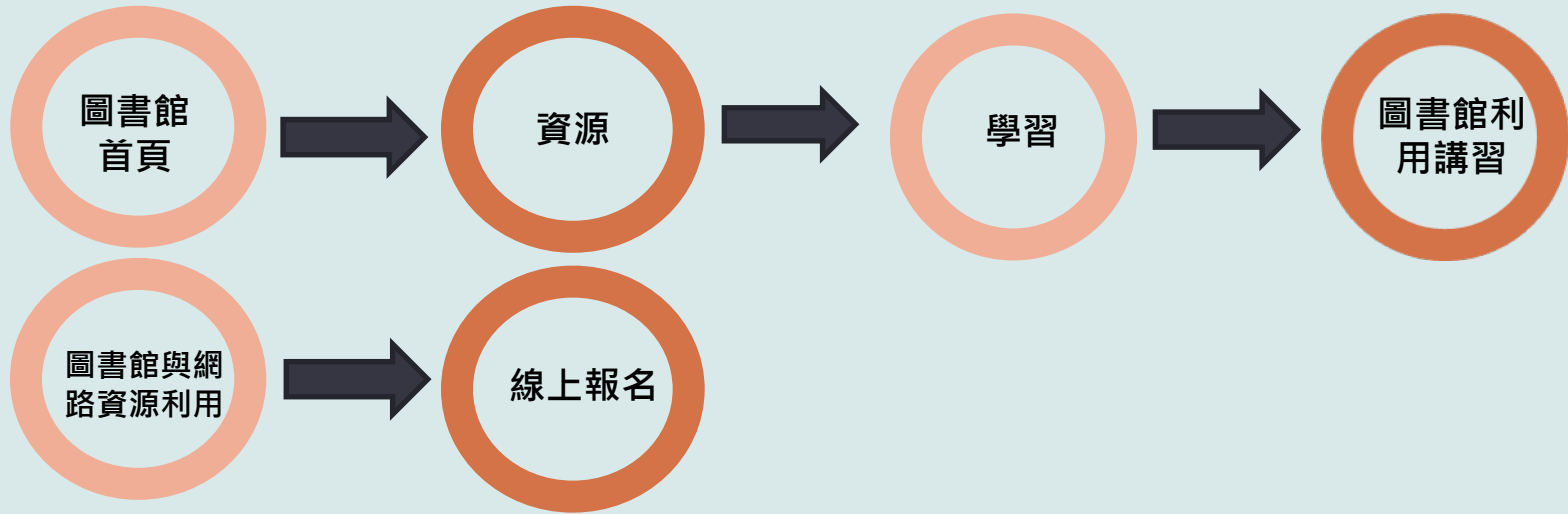

課程報名途徑

學位論文資料庫

淡江電子學位論文服務

提供淡江大學歷年博碩士電子論文查詢服務

臺灣博碩士論文知識加值系統

由國家圖書館依據各校博碩士班畢業生所提供之論文所建置。透過「我的研究室」註冊個人帳密，即可取閱已授權之電子全文。

數位化論文典藏聯盟

由國內數位化論文典藏聯盟(Digital Dissertations Consortium)所共建共享之美加地區數位化博士論文系統，期共享數位論文資源並獲得更佳之產品及服務。