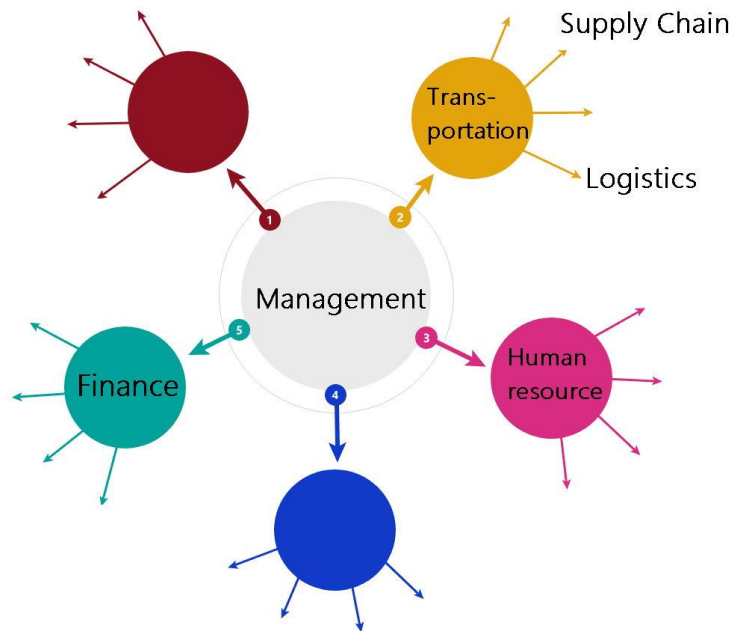

02

蒐集資料的方法

蒐集資料SOP

運用Concept mapping

界定主題

選擇一個想要研究的主題

主題太大→縮小範圍

主題太小→擴大範圍

列出與主題相關的所有關鍵字及詞彙

Sonaly Verdin Del Villar A01630182
 Coyle, J., Langley, C., Novack, R., and Gibson, B. (2008). *Managing supply chains. A logistics approach.* (9th ed.). Canada: Cengage.

擬訂檢索策略

利用布林邏輯組合關鍵字