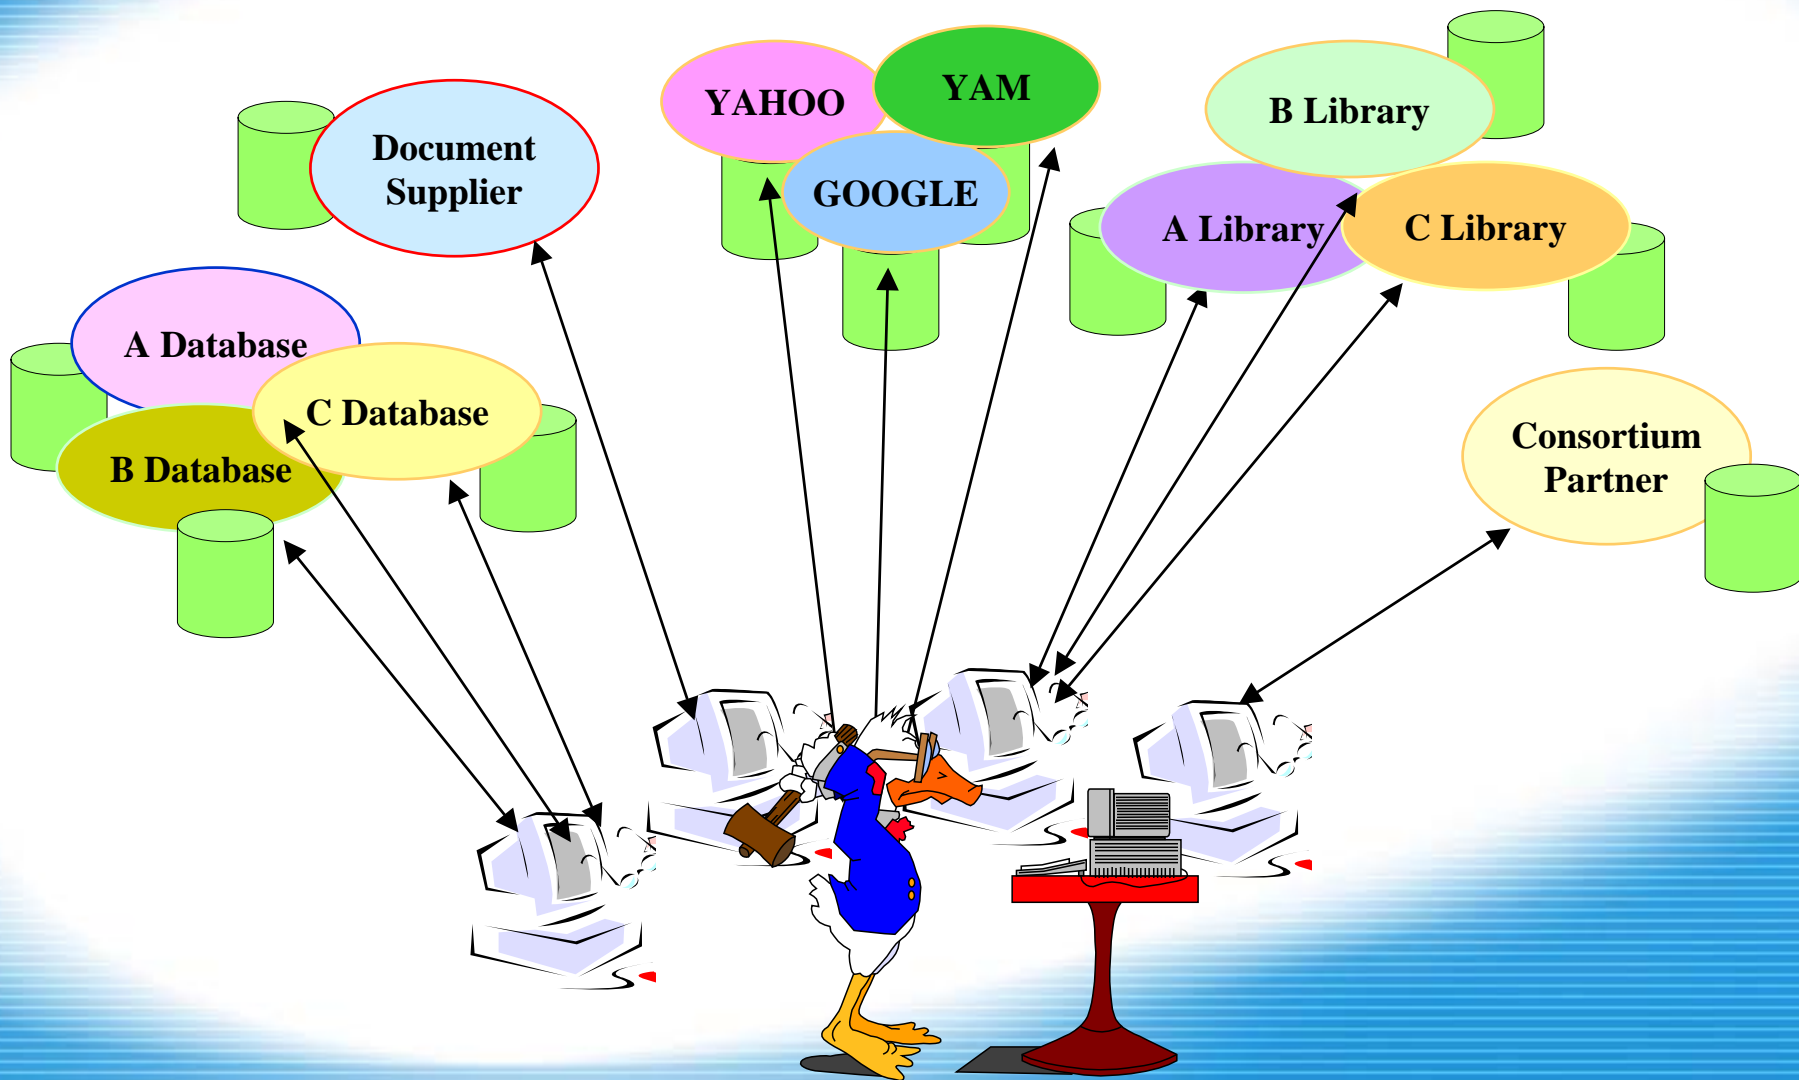

因此在不同系統、資料庫、網頁中要完整、方便且迅速地檢索需要的資料為一大考驗

全球圖書館所面臨的挑戰

- 預算經費減少
- 出版品數量大增
- 出版形式多元化
- 期刊訂購費用調漲
- 網路普及影響原來圖書館使用習慣
- 典藏書面資料的無形成本（儲藏空間、書架、人力、裝訂、維護、流通．．．）
- 無法靠單一力量滿足所服務之各類讀者

- 圖書館學大師 S H E R A 曾指出：
在圖書館自動化的發展過程中，圖書館界人士領悟到任何一所圖書館，甚至於美國國會圖書館都不能孤軍奮鬥

於是 . .

各類型館際合作聯盟紛紛成立，提供互借、複印、文獻傳遞等服務

聯盟興起顯示的訊息

- 從原來重視『擁有』觀念漸漸轉移焦點至如何『取得』
- 圖書館 / 資訊提供者需要互相合作，才能面對讀者多變的需求
- 團結力量大
- 網路世紀中，面對各類型資料大量產出，知識迅速在使用者之間移動，講求效率及品質，**圖書館在軟、硬體方面的服務方式、觀念及型態都亟待配合調整**

現今資訊檢索環境

- P R I N T E D F O R M A T
- O P A C / W E B P A C
- C D - R O M D A T A B A S E
- O N - L I N E D A T A B A S E
- I N T E R N E T

多種系統及操作介面

分散且重覆的資料

各類不同的通訊協定

- HTTP
- Z39.50
- Telnet
- TCP/IP
- FTP
- Gopher
- SQL
- SOAP
- OPEN URL
- GIS
- OGIS
- GeoProfile
- Simple Search
- HGS
- HGGS
- GIP
- EO

問題及困擾

• PATRON :

- 面對多種系統，不知從何下手
- 需適應不同資料庫操作介面，重覆查詢動作
- 不知如何正確選擇所需資料來源
- 時常面對資料可望而不可及之痛苦

• MATERIAL :

- 資料庫之間無法溝通
- 資料並未提供給真正需要的使用者
- 無法物盡其用
- 資料流通的方法
- 數位化 / 著作權

• LIBRARIAN :

- 多套系統不易維護
- 電子 / 書面形式館藏管理不便
- 需不時學習新資料庫之操作方法及技巧
- 重覆建檔、轉檔或開各類資料庫操作課程教育讀者

因此 . .

圖書館應該利用電腦資訊的新技術
與館際合作服務結合，達到 - -

— “ 鍵 ” 到底、 資訊到手