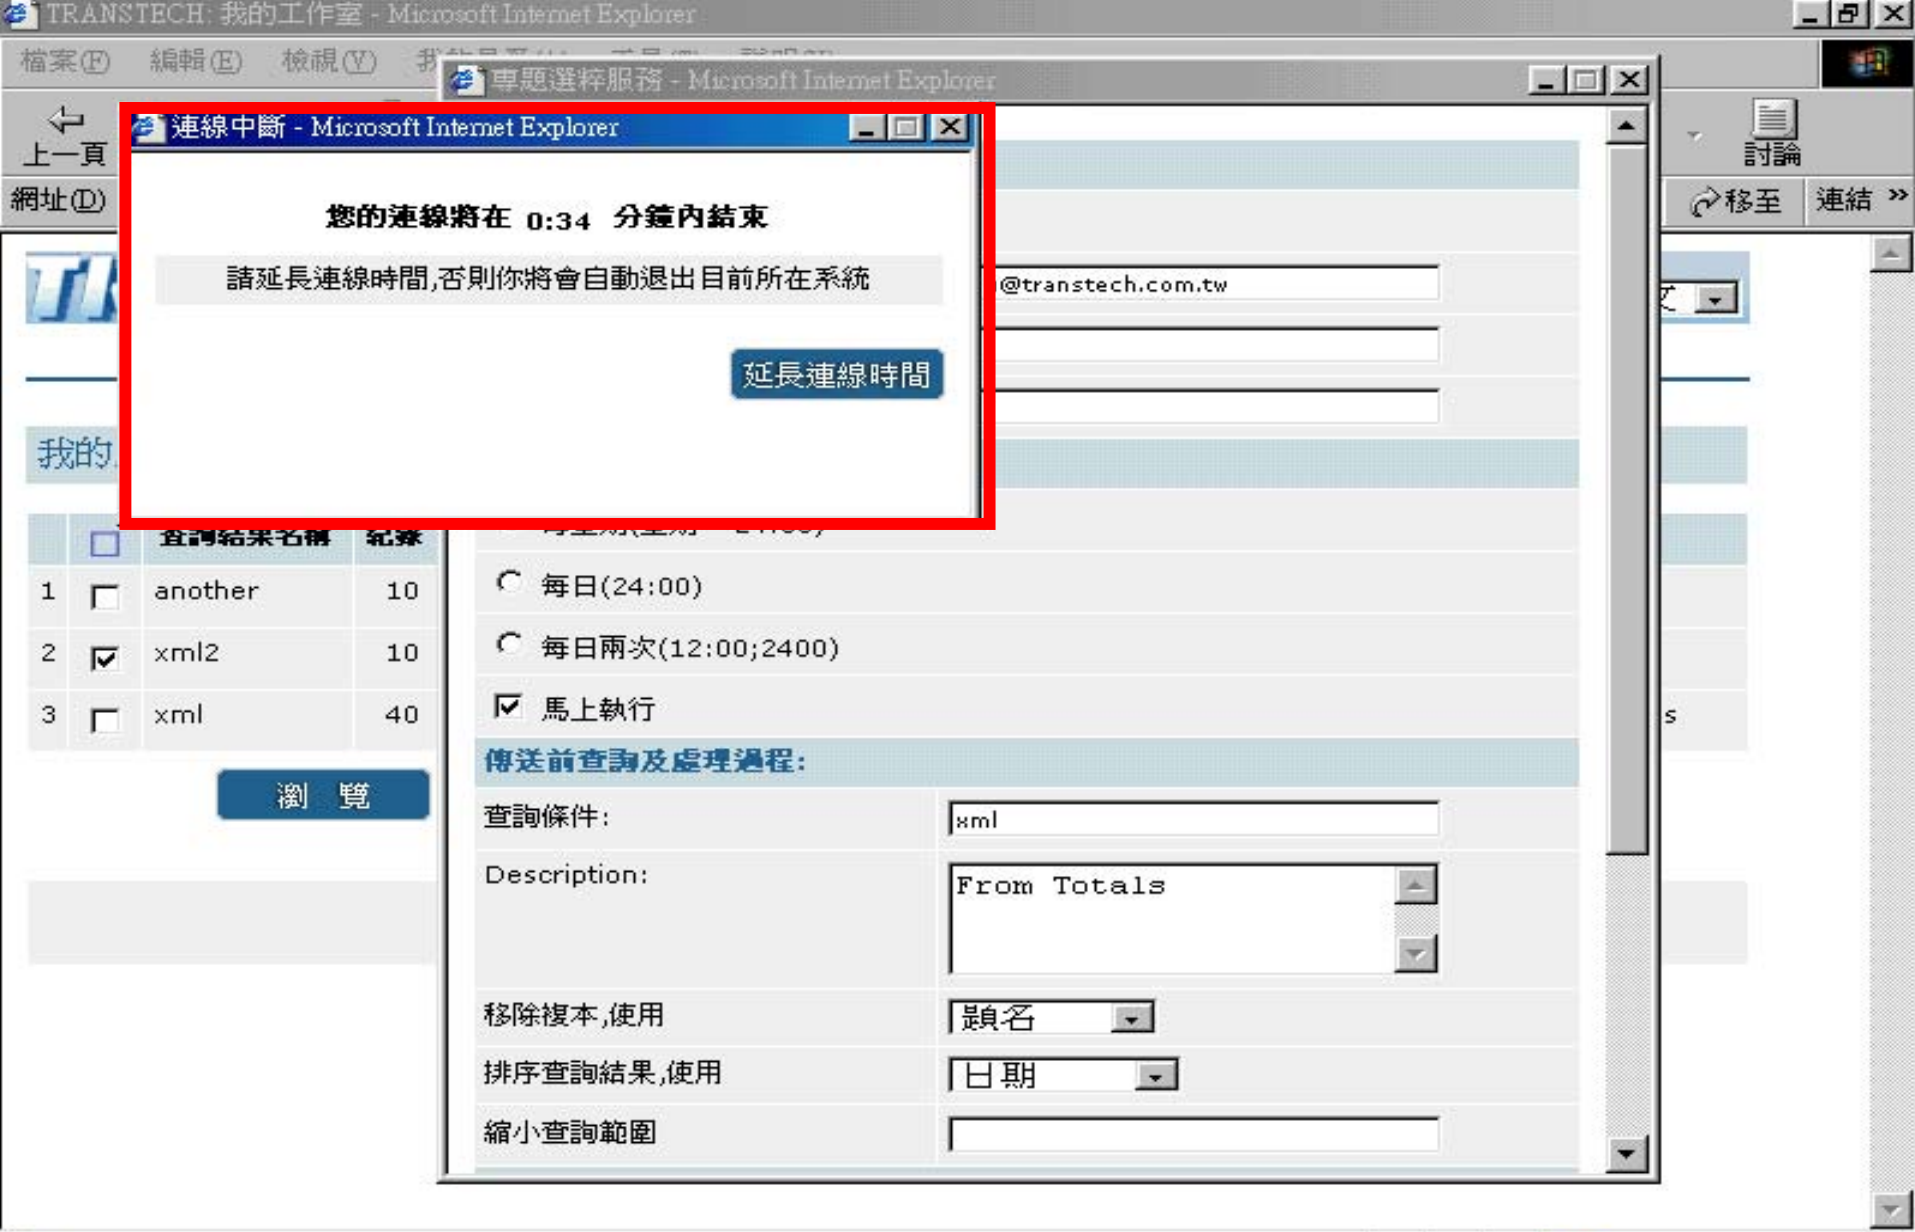

移除複本,使用

排序查詢結果,使用

縮小查詢範圍

傳送內容:

完整查詢結果

提供SDI服務(MUSE Alert):

可選擇SDI資料自動更新比對的週期:每週/每兩週/每日/即時.....

可設定在一定時間之內畫面靜止不動,系統即自動登出