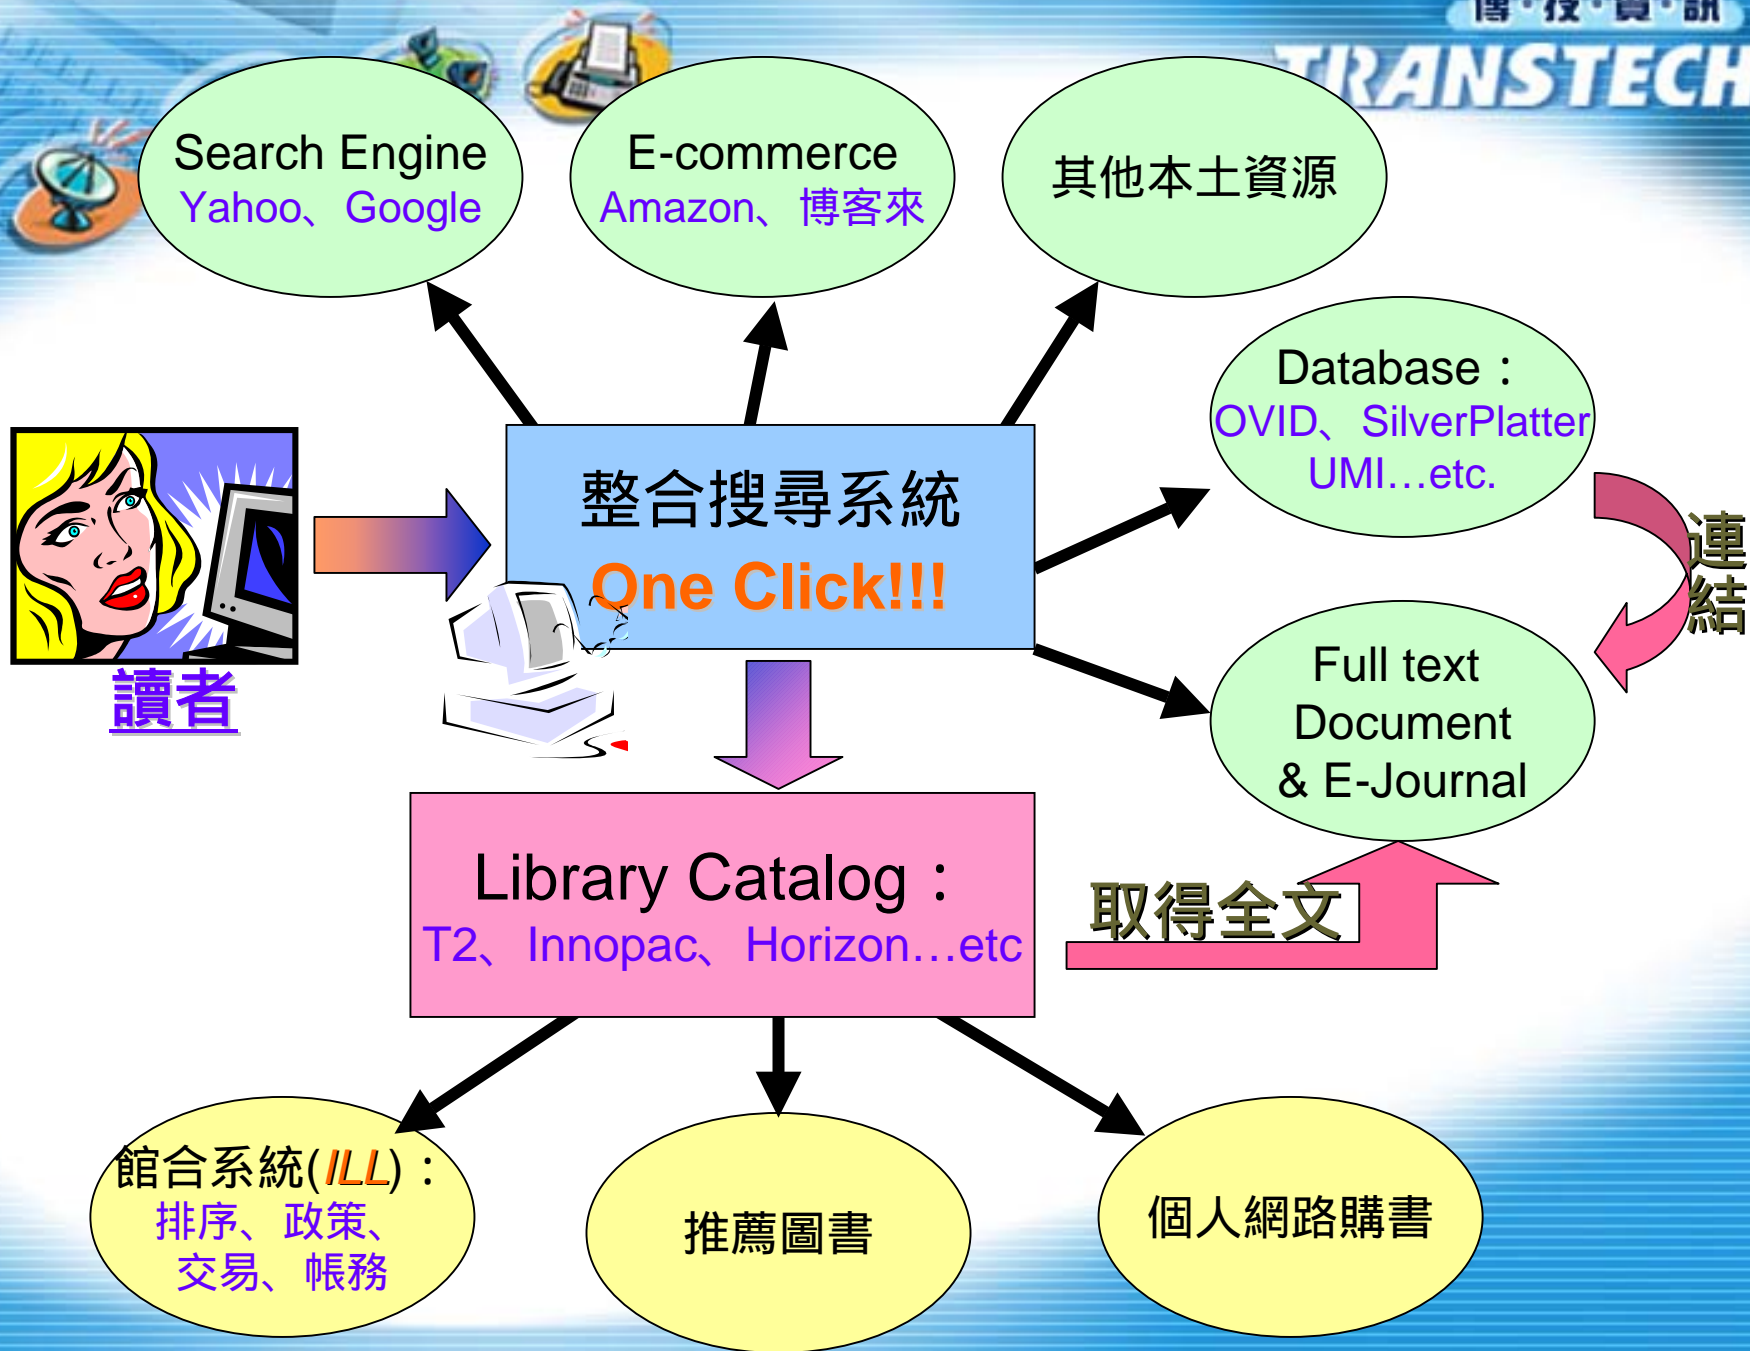

• MATERIAL :

- 資料庫之間無法溝通
- 資料並未提供給真正需要的使用者
- 無法物盡其用
- 資料流通的方法
- 數位化 / 著作權

• LIBRARIAN :

- 多套系統不易維護
- 電子 / 書面形式館藏管理不便
- 需不時學習新資料庫之操作方法及技巧
- 重覆建檔、轉檔或開各類資料庫操作課程教育讀者

因此 . .

圖書館應該利用電腦資訊的新技術
與館際合作服務結合，達到 - -

— “ 鍵 ” 到底、 資訊到手

系統轉換 花錢、費力、費時

最重要的是：服務不能被拖延被等待，
否則無法建立口碑，產生信賴！

怎麼辦??

期待解決之道的出現！！

- 使用現行系統，無需更換
- 透過通訊協定的轉譯，使用者所下的條件指令自動轉譯成各個資訊源自有的原生語言與通訊協定。
- 不須費力建置龐大的聯合期刊/書目資料庫
- 各館館藏紀錄隨時保持在最update的狀態
- 最好能查各圖書館館藏及各資料庫外，連網路上相關資源，甚至商業網站的有用內容...等皆一氣呵成、一併到手。